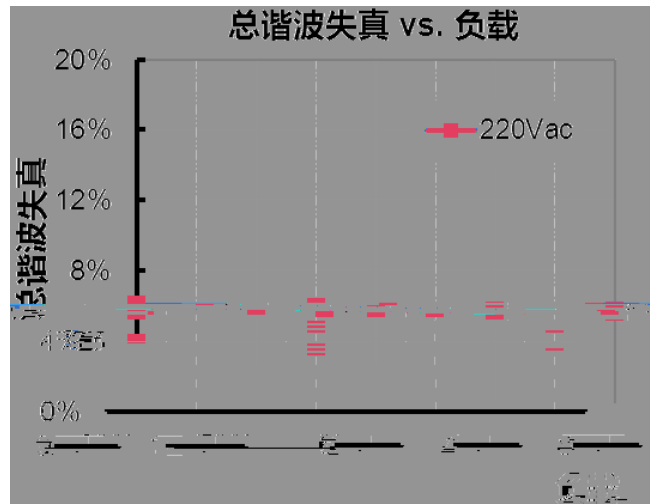

EBV-250S024SV
效率 vs. 输出电流

EBV-250S036SV
效率 vs. 输出电流

EBV-250S048SV
效率 vs. 输出电流

EBV-250S012SV

EBV-250S024SV

EBV-250SxxxSV

Rev. C

250W