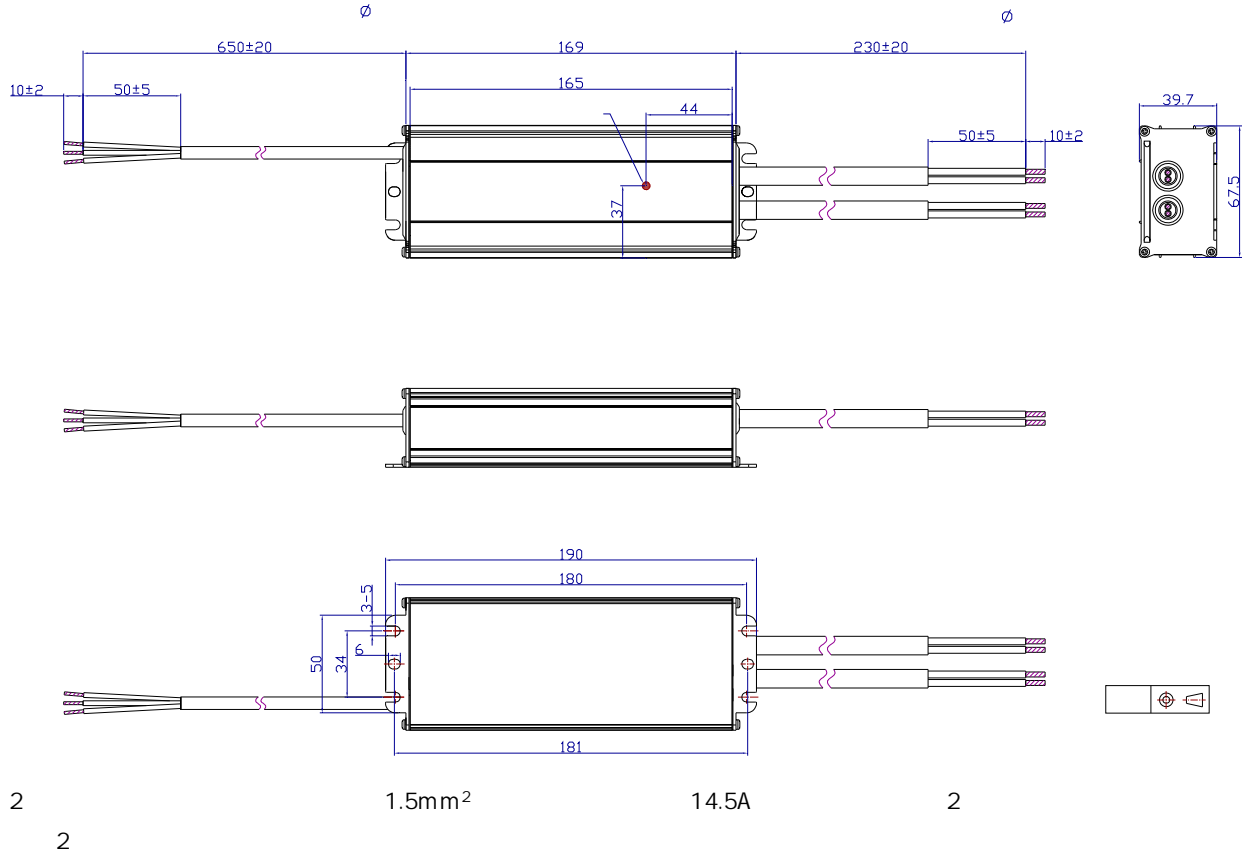

EBV-250S024SV
效率 vs. 输出电流

EBV-250S036SV
效率 vs. 输出电流

EBV-250S048SV
效率 vs. 输出电流

EBV-250S012SV

EBV-250S024SV

EBV-250SxxxSV

Rev. C

250W