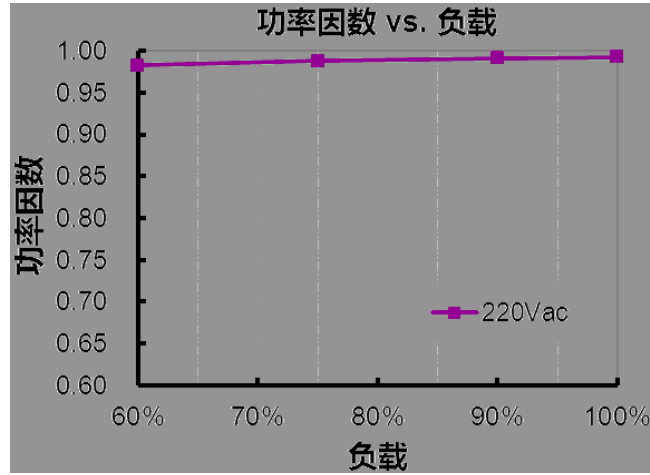

EBV-250S024SV
效率 vs. 输出电流

EBV-250S036SV
效率 vs. 输出电流

EBV-250S048SV
效率 vs. 输出电流

EBV-250S012SV

EBV-250S024SV

EBV-250SxxxSV

Rev. C

250W