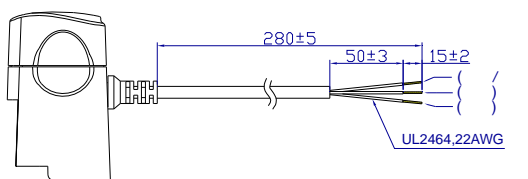

EBS

EBS

PRG-FIX-E

EBS

		PRG-FIX-E

PRG-FIX-E	EBS-040xxxDTE	
	EBS-040xxxBTE	
	EBS-080xxxDTE	
	EBS-080xxxBTE	
	EBS-120xxxDTE	
	EBS-120xxxBTE	

PRG-FIX-E	EBS-160xxxDTE	
	EBS-160xxxBTE	

	-20 C	-	+50 C	10%RH to 90%RH
	-40 C	-	+70 C	5%RH to 90%RH

(L x W x H)	3.42 x 1.45 x 2.39			
(L x W x H)	87.0 x 36.8 x 59.8			
	-	305 g	-	

25 C

PRG-FIX-E	

1. Pin
2. Pin

PROJ:  

: ±1

RoHs

2011/65/EC