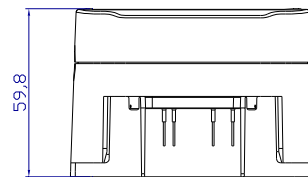

EBS

EBS

PRG-FIX-E

EBS

		PRG-FIX-E

PRG-FIX-E	EBS-040xxxDTE	
	EBS-040xxxBTE	
	EBS-080xxxDTE	
	EBS-080xxxBTE	
	EBS-120xxxDTE	
	EBS-120xxxBTE	

PRG-FIX-E	EBS-160xxxDTE	
	EBS-160xxxBTE	

	-20 C	-	+50 C	10%RH to 90%RH
	-40 C	-	+70 C	5%RH to 90%RH

(L x W x H)	3.42 x 1.45 x 2.39			
(L x W x H)	87.0 x 36.8 x 59.8			
	-	305 g	-	

25 C

PRG-FIX-E	

1. Pin
2. Pin

PROJ:  

: ±1

RoHs

2011/65/EC