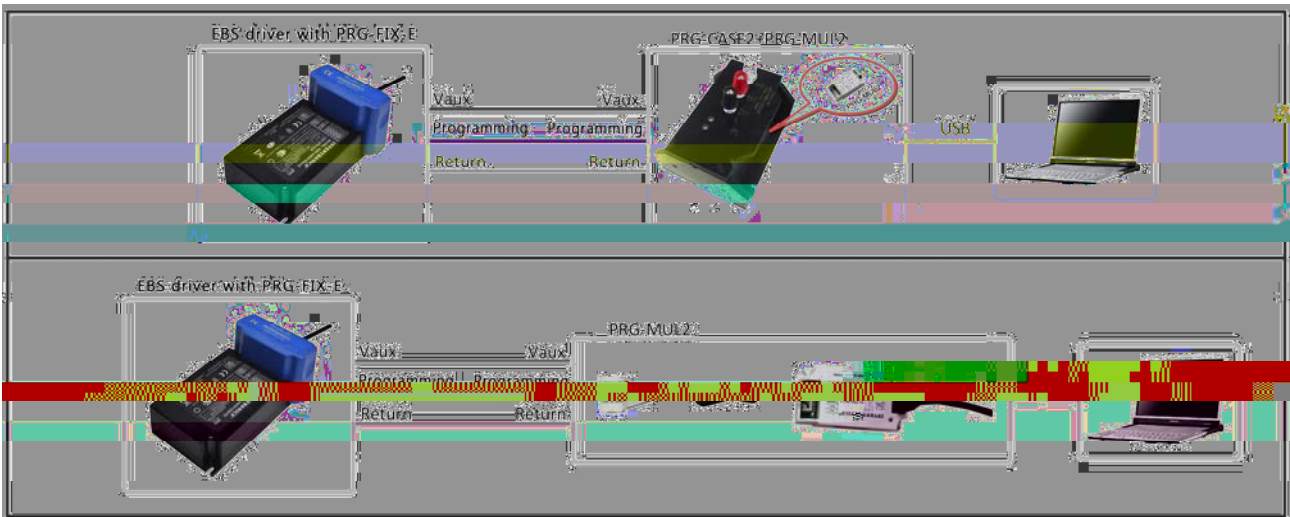

EBS

EBS

PRG-FIX-E

EBS

		PRG-FIX-E

PRG-FIX-E	EBS-040xxxDTE	
	EBS-040xxxBTE	
	EBS-080xxxDTE	
	EBS-080xxxBTE	
	EBS-120xxxDTE	
	EBS-120xxxBTE	

PRG-FIX-E	EBS-160xxxDTE	
	EBS-160xxxBTE	

	-20 C	-	+50 C	10%RH to 90%RH
	-40 C	-	+70 C	5%RH to 90%RH

(L x W x H)	3.42 x 1.45 x 2.39			
(L x W x H)	87.0 x 36.8 x 59.8			
	-	305 g	-	

25 C

PRG-FIX-E	

1. Pin
2. Pin

PROJ:  

: ±1

RoHs

2011/65/EC