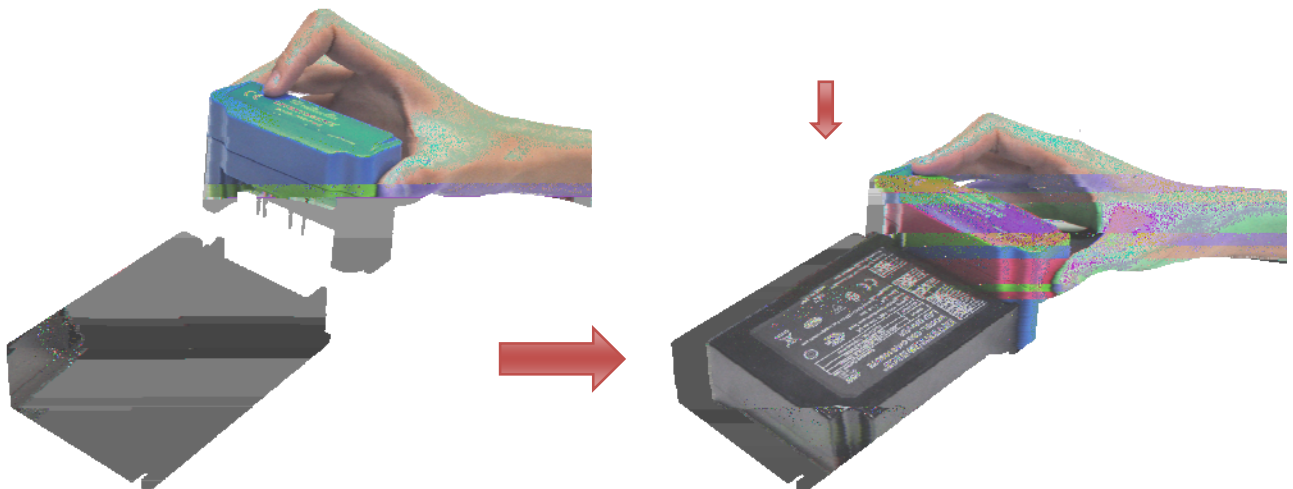

EBS

EBS

PRG-FIX-E

EBS

		PRG-FIX-E

PRG-FIX-E	EBS-040xxxDTE	
	EBS-040xxxBTE	
	EBS-080xxxDTE	
	EBS-080xxxBTE	
	EBS-120xxxDTE	
	EBS-120xxxBTE	

PRG-FIX-E	EBS-160xxxDTE	
	EBS-160xxxBTE	

	-20 C	-	+50 C	10%RH to 90%RH
	-40 C	-	+70 C	5%RH to 90%RH

(L x W x H)	3.42 x 1.45 x 2.39			
(L x W x H)	87.0 x 36.8 x 59.8			
	-	305 g	-	

25 C

PRG-FIX-E	

1. Pin
2. Pin

PROJ:  

: ±1

RoHs

2011/65/EC