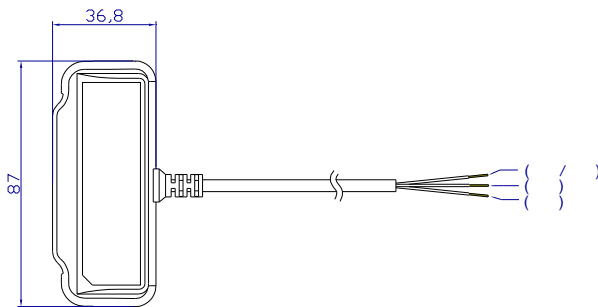

EBS

EBS

PRG-FIX-E

EBS

		PRG-FIX-E

PRG-FIX-E	EBS-040xxxDTE	
	EBS-040xxxBTE	
	EBS-080xxxDTE	
	EBS-080xxxBTE	
	EBS-120xxxDTE	
	EBS-120xxxBTE	

PRG-FIX-E	EBS-160xxxDTE	
	EBS-160xxxBTE	

	-20 C	-	+50 C	10%RH to 90%RH
	-40 C	-	+70 C	5%RH to 90%RH

(L x W x H)	3.42 x 1.45 x 2.39			
(L x W x H)	87.0 x 36.8 x 59.8			
	-	305 g	-	

25 C

PRG-FIX-E	

1. Pin
2. Pin

PROJ:  

: ±1

RoHs

2011/65/EC